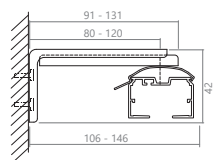

Skena dimensioner

skena

Vagnar

typ H -utbytbara krokar

Tak beslag

clip (standard)

clip för tak montering i undertak skena

Lin-tyngd

Adjustable extension

80/120

95/155

Adjustable slat height

Det är möjligt att manuellt justera höjden på varje lamell. Tyget skjuts i en speciell lamellhängare och fästs med stång, överskott kan skäras. Lamellhängare finns endast i vit färg. Alternativ erbjuds med tilläggsavgift eller som efterbeskrifning.

Slope - vinkelhängd skena

Order måste innehålla mått: A, B och C.
Maximum vinkel $\alpha = 50^\circ$ $\frac{A-B}{C} \leq 1,19$
Order får gärna även inkludera mått D

Parametrar som begränsar systemets dimensioner: maximal längd och vikt av tyget beroende på lutningsvinkeln. Särskild mekanism som används i lutningsversionen av Enigma-systemet förhindrar tygets självrorelse.

Angle α	Maximum width of the system C [cm]	
	89 mm	127 mm
0° - 5°	525	max 570
5° - 10°	520	max 570
10° - 15°	480	570
15° - 20°	450	530
20° - 25°	400	470
25° - 30°	360	420
30° - 35°	330	390
35° - 40°	300	350
40° - 45°	270	320
45° - 50°	240	280