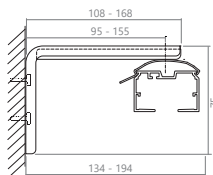

Skena dimensioner

skena

Vagnar

typ H -utbytbara krokar

Tak beslag

clip (standard)

clip för tak montering i undertak skena

Lin-tyngd

Adjustable extension

80/120

95/155

Adjustable slat height

Det är möjligt att manuellt justera höjden på varje lamell. Tyget skjuts i en speciell lamellhängare och fästs med stång, överskott kan skäras. Lamellhängare finns endast i vit färg. Alternativ erbjuds med tilläggsavgift eller som efterbeskrifning.

Slope - vinkelhängd skena

Order måste innehålla mått: A, B och C.
Maximum vinkel $\alpha = 50^\circ$ $\frac{A-B}{C} \leq 1,19$
Order får gärna även inkludera mått D

Parametrar som begränsar systemets dimensioner: maximal längd och vikt av tyget beroende på lutningsvinkeln. Särskild mekanism som används i lutningsversionen av Enigma-systemet förhindrar tygets självrorelse.

Angle α	Maximum width of the system C [cm]	
	89 mm	127 mm
0° - 5°	525	max 570
5° - 10°	520	max 570
10° - 15°	480	570
15° - 20°	450	530
20° - 25°	400	470
25° - 30°	360	420
30° - 35°	330	390
35° - 40°	300	350
40° - 45°	270	320
45° - 50°	240	280