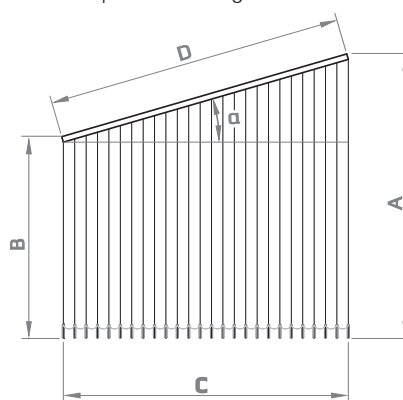

Skena dimensioner

skena

Vagnar

typ H -utbytbara krokar

Tak beslag

clip (standard)

clip för tak montering i undertak skena

Lin-tyngd

Adjustable extension

80/120

95/155

Adjustable slat height

Det är möjligt att manuellt justera höjden på varje lamell. Tyget skjuts i en speciell lamellhängare och fästs med stång, överskott kan skäras. Lamellhängare finns endast i vit färg. Alternativ erbjuds med tilläggsavgift eller som efterbeskrifning.

Slope - vinkelhängd skena

Order måste innehålla mått: A, B och C.
Maximum vinkel $\alpha = 50^\circ$ $\frac{A-B}{C} \leq 1,19$
Order får gärna även inkludera mått D

Parametrar som begränsar systemets dimensioner: maximal längd och vikt av tyget beroende på lutningsvinkeln. Särskild mekanism som används i lutningsversionen av Enigma-systemet förhindrar tygets självrorelse.

Angle α	Maximum width of the system C [cm]	
	89 mm	127 mm
0° - 5°	525	max 570
5° - 10°	520	max 570
10° - 15°	480	570
15° - 20°	450	530
20° - 25°	400	470
25° - 30°	360	420
30° - 35°	330	390
35° - 40°	300	350
40° - 45°	270	320
45° - 50°	240	280